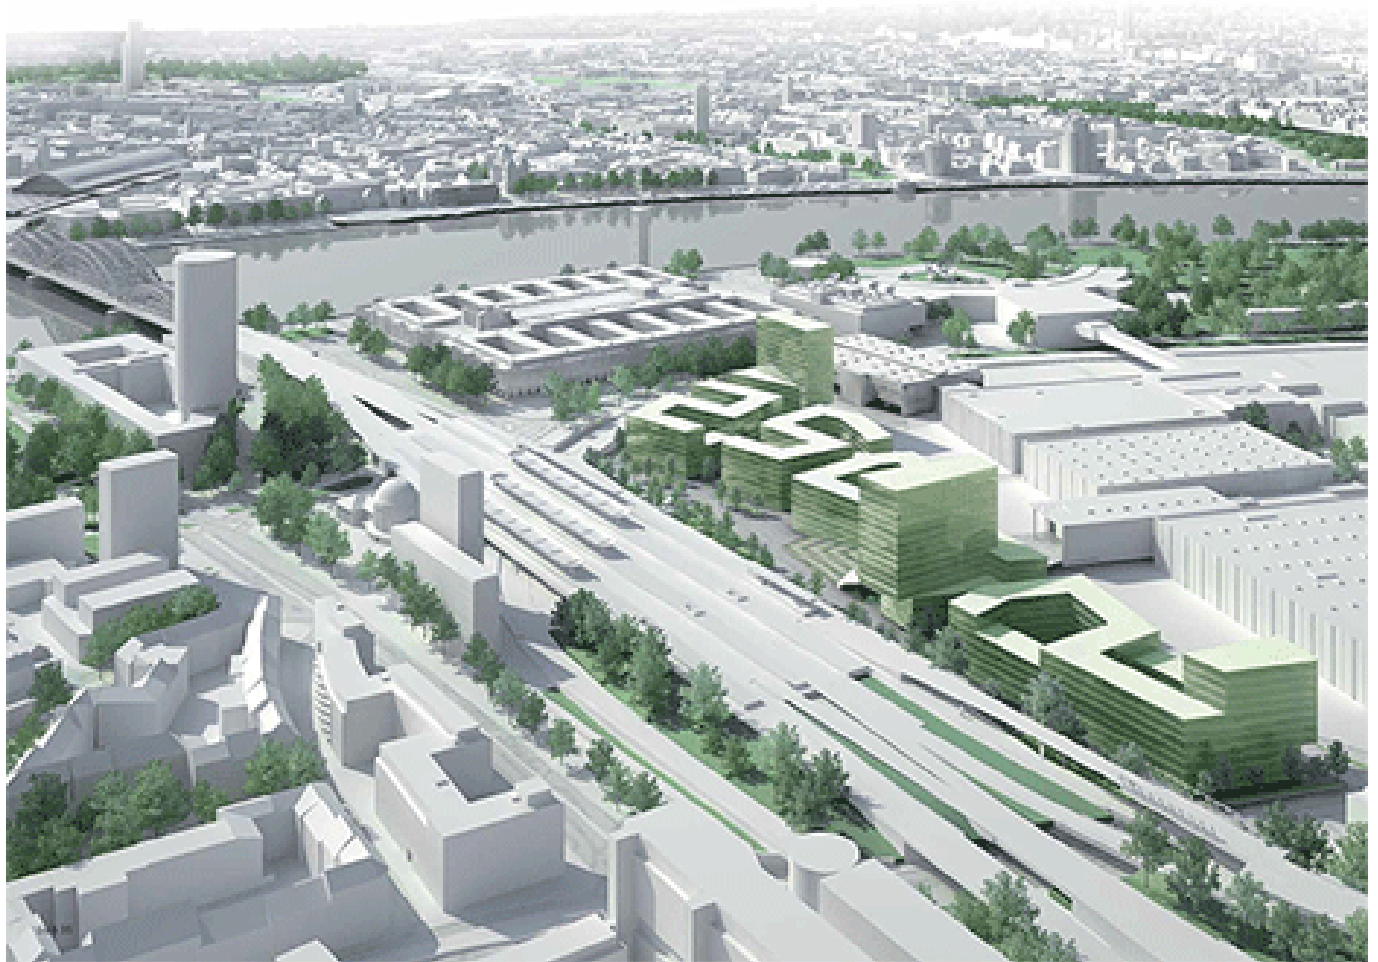

# Messe City Köln - Bürogebäude

**Ort:** Köln

**Auftraggeber:** STRABAG Real Estate / ECE / Züblin

**Fläche:** 135.000 m<sup>2</sup>

**Fertigstellung:** 2020

**Leistungsphasen:** 3 in Teilen, 5